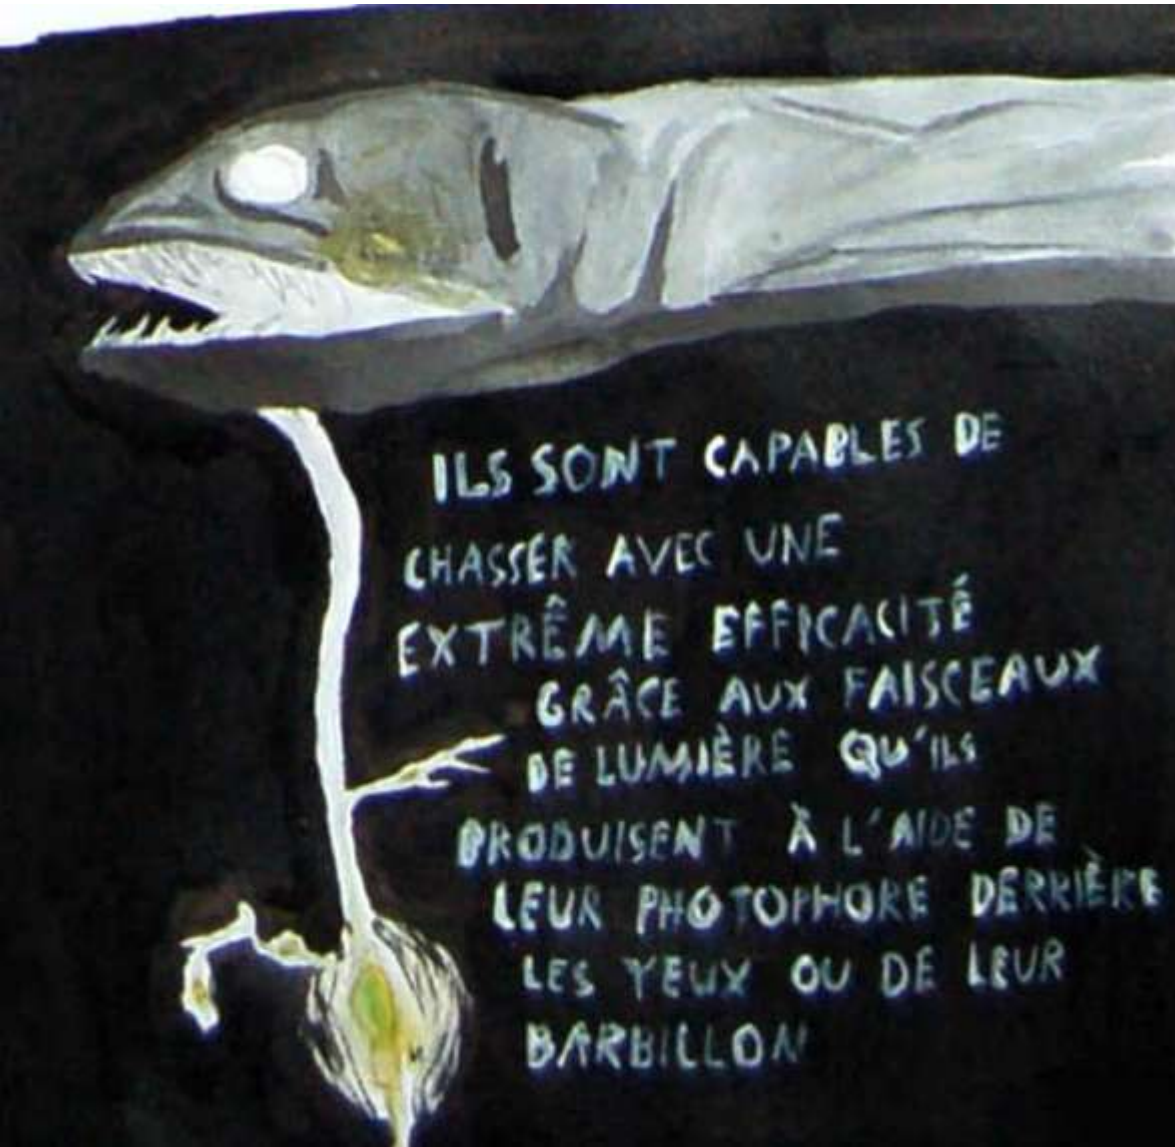

BALISTE CLOWN

NETTE SÉPARATION ENTRE
NOIR ET BLANC

FOND - FORME

UN ANIMAL
LUNATIQUE

La famille du BALISTE
COMPORTE UNE QUARANTAINE
D'ESPÈCE.

POISSON PAPILLON DEMI

MASQUE

CHAE TODON

SEMILABRATUS

sur le sommet
du crâne sont
présents deux
fines excroissances
rappelant deux
cornes

taille max
46 cm

TORTLE

-10m

-20m

-30m

1