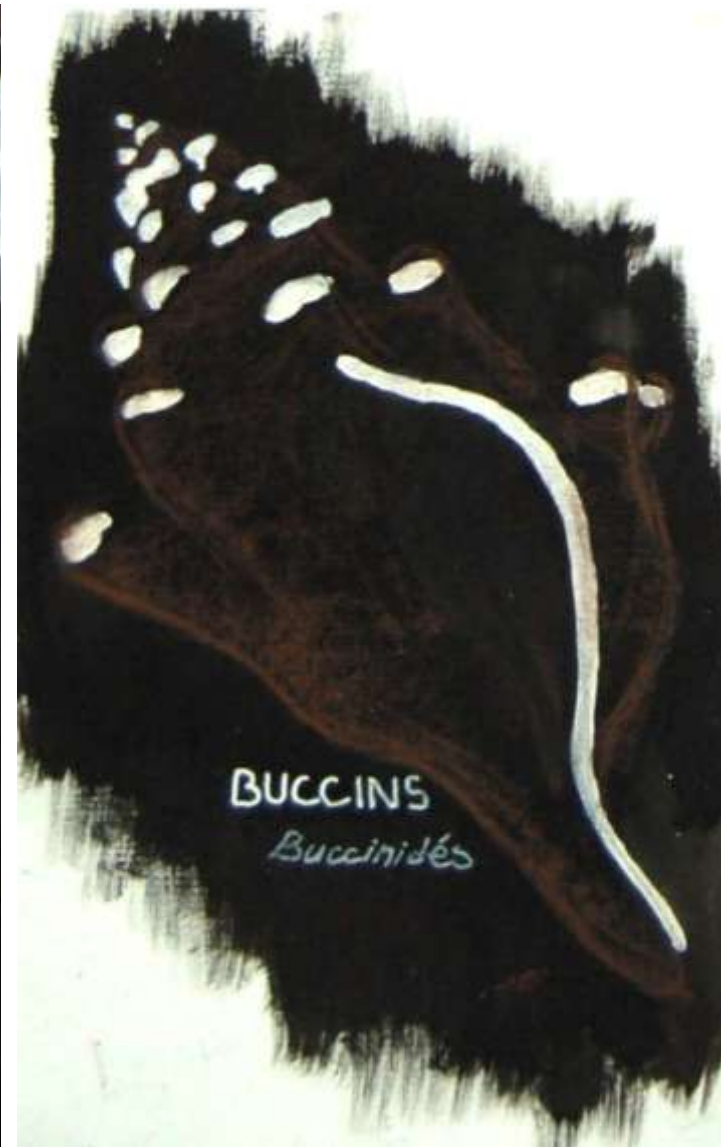

BALISTE CLOWN

NETTE SÉPARATION ENTRE
NOIR ET BLANC

FOND - FORME

UN ANIMAL
LUNATIQUE

La famille du BALISTE
COMPORTE UNE QUARANTAINE
D'ESPÈCE.

POISSON PAPILLON DEMI

MASQUE

CHAE TODON

SEMILABRATUS

sur le sommet
du crâne sont
présents deux
fines excroissances
rappelant deux
cornes

taille max
46 cm

TORTLE

-10m

-20m

-30m

1

3

2

3

3

3

1

432334
73 233 34
134 33 41
330 33 34

432334
432 333 4
432 33 34
432 33 34
432 33 34