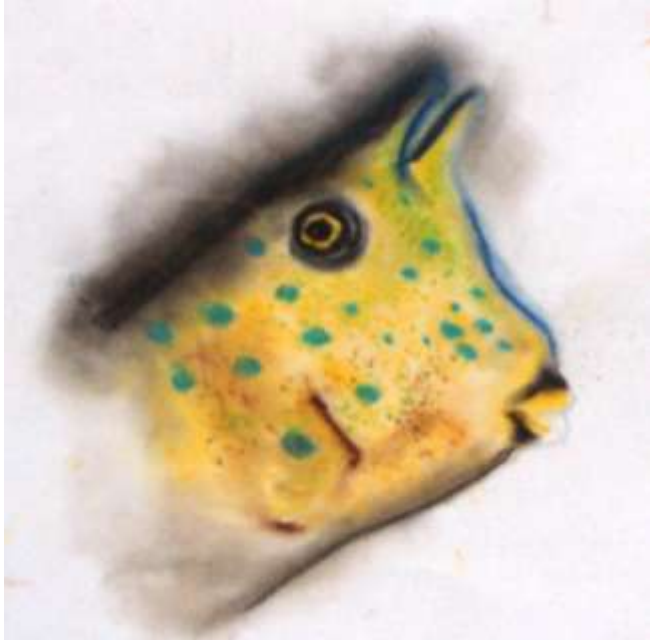

BALISTE CLOWN

NETTE SÉPARATION ENTRE
NOIR ET BLANC

FOND - FORME

UN ANIMAL
LUNATIQUE

La famille du BALISTE
COMPORTE UNE QUARANTAINE
D'ESPÈCE.

POISSON PAPILLON DEMI

MASQUE

CHAE TODON

SEMILABRATUS

sur le sommet
du crâne sont
présents deux
fines excroissances
rappelant deux
cornes

taille max
46 cm

TORTLE

-10m

-20m

-30m

1